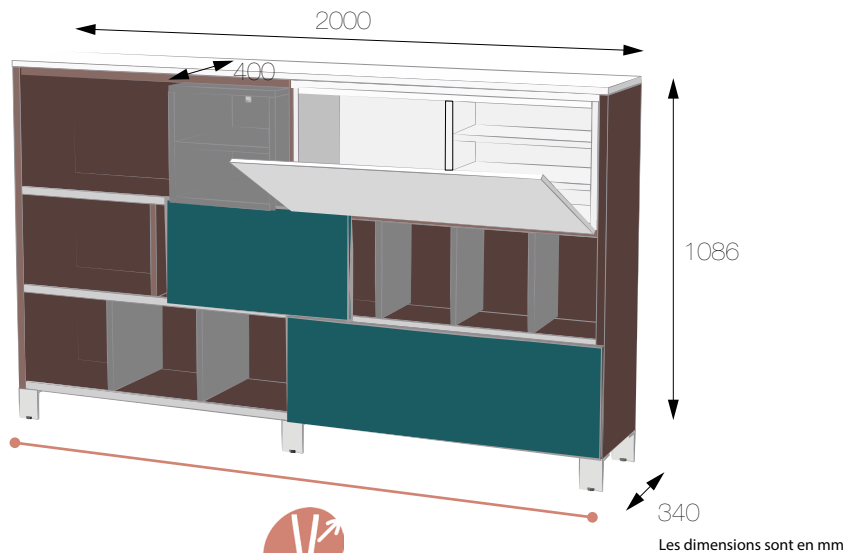

OFFICE

Descriptif technique

1 bibliothèque horizontale ép. 25 mm composée de 4 dessus intermédiaires, 1 joue intermédiaire, 7 séparations verticales et fermée partiellement par 2 portes coulissantes

1 bibliothèque verticale ép. 19 mm avec 1 étagère

1 meuble abattant fonctionnel avec 1 séparation verticale et 2 étagères

1 habillage ép. 19 mm

6 pieds décos hauteur 100 mm

2 120 €

dont 9.91 € d'éco-participation

les

dimensions

Dimensions totales :

Largeur : 2000 mm

Hauteur : 1186 mm

Profondeur : 426 mm

les

coloris

Composition : mélaminé Everest, Austin, Canyon, Caneco

* TVA 20% comprise, hors pose, hors livraison et accessoires