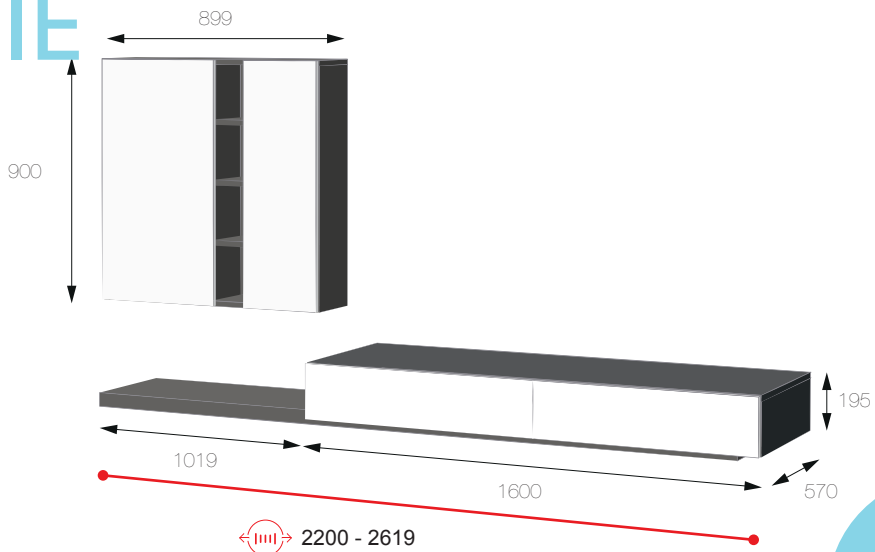

PHILADELPHIE

TVPHILADELPHI16

- 1 meuble fermé par 2 coulissants
- 1 bibliothèque équipée de 6 étagères, 2 dos et fermé partiellement par 2 portes battantes
- 1 plancher ép. 50 mm
- 1 panneau socle ép. 25 mm

les coloris

Composition : Caneo, Blanc 3D700

Disponibles dans les finitions suivantes :

- façade + joue
- caisson/structure

	Rubic's	Linéaires	Biblio
Mé laminé	■ ●	●	■ ●
Stratifé	■	●	■
Laque High Gloss	■	●	■ ●
Laque Micron	■	●	■ ●
Laque brillante	■		
Bois	■	●	■ ●

les dimensions

Dimensions totales : L 2619 H 1290 P 598

⊕ : Dimensions totales variables dans l'assistant

les +

- 1 ensemble léger grâce à un meuble ultra fin
- 1 biblio qui permet de ranger sans alourdir la compo grâce à sa porte décalée
- 1 plancher pour une finition soignée et une touche particulière