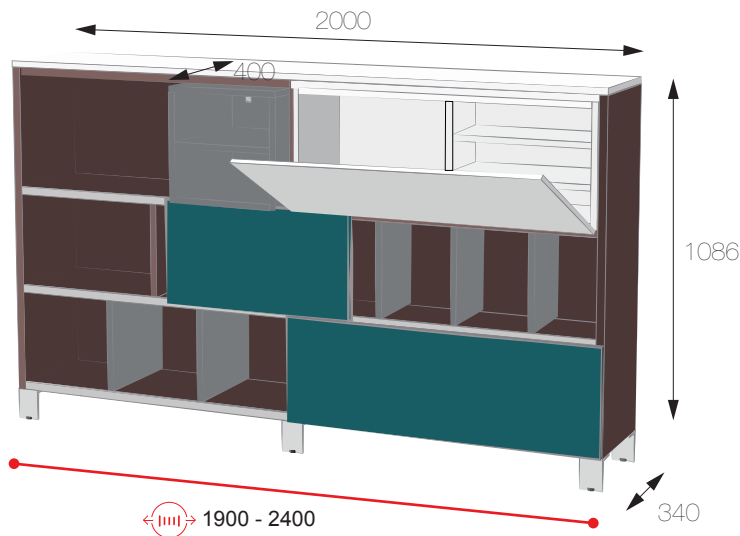

YAOUNDE

OFYAOUNDE15

1 bibliothèque horizontale ép. 25 mm composée de 4 dessus intermédiaires, 1 joue intermédiaire, 7 séparations verticales et fermée partiellement par 2 portes coulissantes

1 bibliothèque verticale ép. 19 mm avec 1 étagère

1 meuble abattant fonctionnel avec 1 séparation verticale et 2 étagères

1 habillage ép. 19 mm

6 pieds décors hauteur 100 mm

les coloris

Composition : mélaminé Everest, Austin, Canyon, Caneo

Disponibles dans les finitions suivantes :

■ façade + joue ● caisson/structure

	Rubic's	Linéaires	Biblio
Mélaminé	■ ●	●	■ ●
Stratifié	■	●	■
Laque High Gloss	■	●	■ ●
Laque Micron	■	●	■ ●
Laque brillante	■		
Bois	■	●	■ ●

les dimensions

Dimensions totales : L 2000 x H 1186 x P 426

⊖ : Dimensions totales variables dans l'assistant

les +

Touté la fonctionnalité d'un bureau cachée dans un meuble décoratif. Une porte abattante se transforme en plateau de bureau, une porte coulissante cache une imprimante...Pour un bureau toujours en ordre