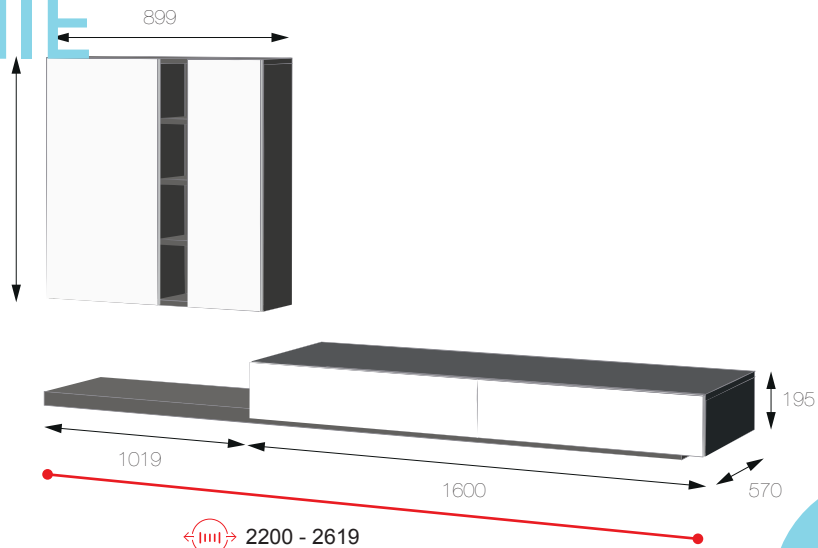

PHILADELPHIE

TVPHILADELPHI16

- 1 meuble fermé par 2 coulissants
- 1 bibliothèque équipée de 6 étagères, 2 dos et fermé partiellement par 2 portes battantes
- 1 plancher ép. 50 mm
- 1 panneau socle ép. 25 mm

les
coloris

Composition : Caneo, Blanc 3D700

les
dimensions

Dimensions totales : L 2619 H 1290 P 598

↳ : Dimensions totales variables dans l'assistant

les
+

- 1 ensemble léger grâce à un meuble ultra fin
- 1 biblio qui permet de ranger sans alourdir la compo grâce à sa porte décalée
- 1 plancher pour une finition soignée et une touche particulière