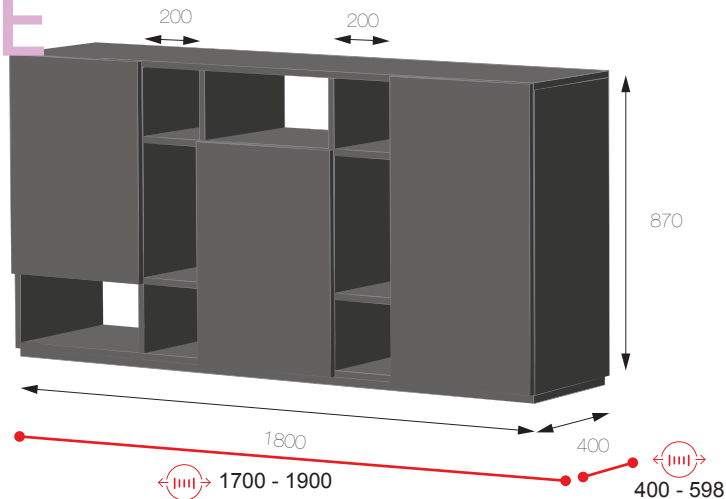

COPENHAGUE

BCCOPENHAGUE16

1 bibliothèque double face ép. 19 mm composée de 3 dos, 11 étagères et fermée partiellement par 3 portes à l'avant, 2 portes et un habillage à l'arrière
1 panneau socle ép. 25 mm

les
coloris

Composition : Caneo mat

les
dimensions

Dimensions totales : L 1800 H 895 P 446

↳ : Dimensions totales variables dans l'assistant

les
+

1 biblio double face qui permet de subdiviser les espaces sans cloisonner visuellement les volumes grâce à sa hauteur et à ses niches ouvertes

Des volumes fermés pour ranger la vaisselle et d'autres ouverts pour mettre en valeur vos plus beaux objets

1 piètement à la fois design et pratique monté sur verrin qui ferme complètement la partie basse pour faciliter le nettoyage