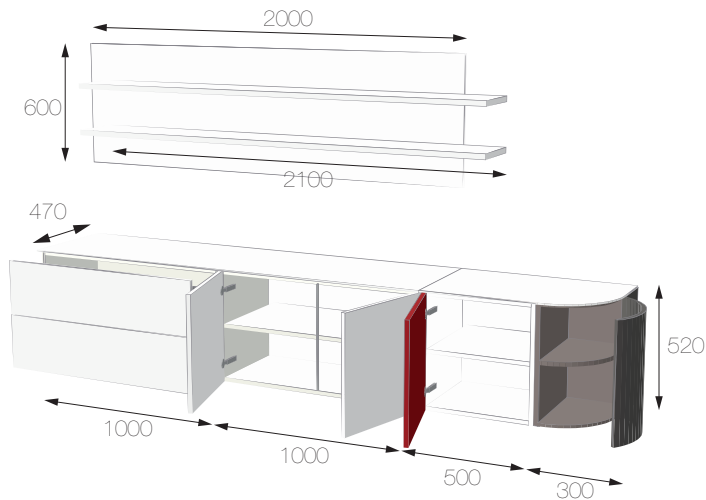

BOMBAY

LKBOMBAY1309

- 2 meubles équipés de blocs coulissants
- 1 meuble équipé d'1 étagère et fermé par 2 portes battantes
- 1 meuble équipé d'1 étagère et fermé par 1 porte battante
- 1 meuble équipé d'1 étagère et fermé par 1 porte battante galbée en laque micron
- 2 habillages ép. 8 mm, dont 1 avec découpe arrondie
- 1 panel ONE et 2 étagères ép. 25 mm avec débords à droite

les coloris

Composition : Mélaminé Blanc 3D700 mat, Caneo mat et Porpora / Loft micron Caneo

les dimensions

Dimensions totales : L 2809 H 1700 P 493

les +

Une composition moderne pour le séjour. Un mélange de différentes fonctionnalités avec les meubles coulissants, les meubles à portes battantes et le meuble curvo galbé qui termine l'aménagement
Un système d'ouverture invisible Touch latch
Cet ensemble donne une touche d'originalité à votre intérieur, grâce aux mélanges des matières et des couleurs... entre le mat et le brillant, vous trouverez une ambiance très tendance
Des étagères déco soulignées par un panneau à l'arrière apporte une solution design

61

3527 €
7271pts