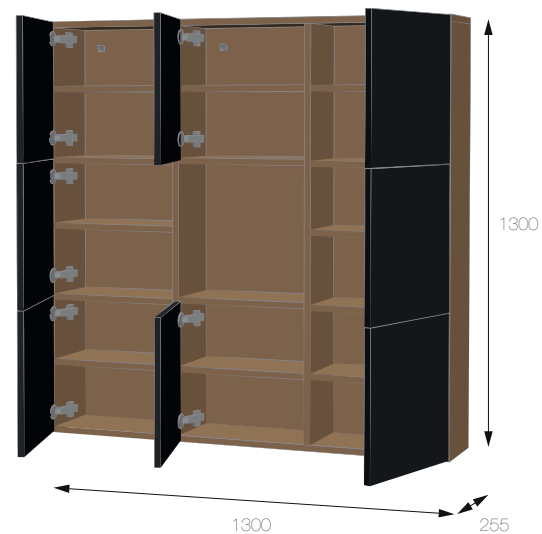

AGRA

LKAGRA17

1 bibliothèque verticale ép. 19 mm composée de 2 joues intermédiaires, 6 étagères fixes, 8 étagères mobiles, 1 casier ouvert et 8 portes battantes

les

coloris

Composition : Mélaminé Cognac, Caneo

les

dimensions

Dimensions totales : L 1300 H 1300 P 255

les

Ranger un maximum dans une profondeur minimum, elle sait optimiser les espaces
Un côté cubique qui traverse les modes avec son quadrillage régulier autour d'un écran central
Une intemporelle en somme...