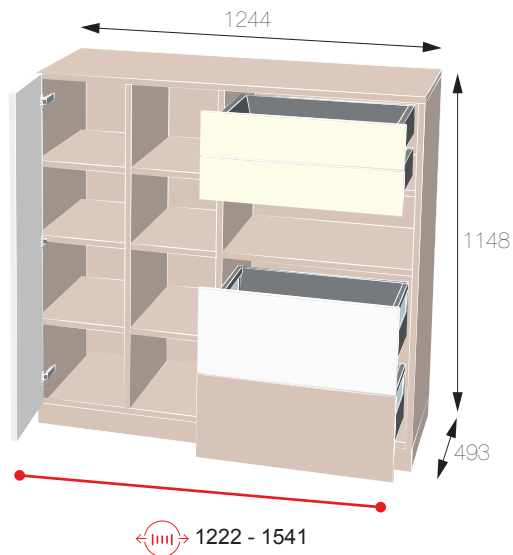

## LKCOLOMBO15

1 bibliothèque verticale ép. 19 mm composée de 2 joues intermédiaires, 6 étagères fixes, 2 étagères mobiles, 2 bloc tiroirs, 2 tiroirs et 1 porte battante  
Pieds hauteur 70 mm et socle correspondant ép. 13 mm

### les dimensions

Dimensions totales : L 1244 x H 1148 x P 493

↔ : Dimensions totales variables dans l'assistant