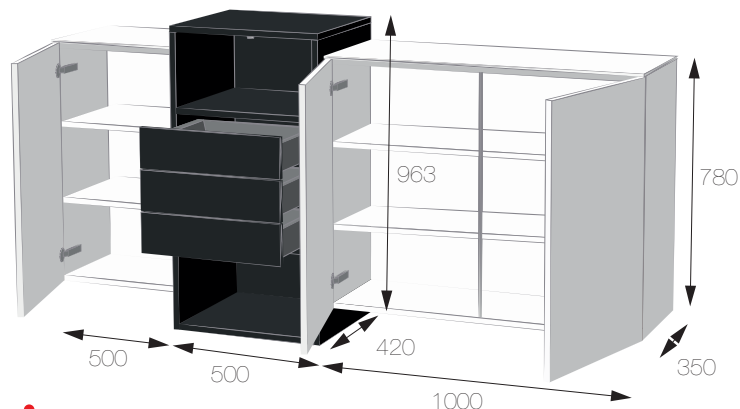

SEOUL

53

LKSEOUL15

1 meuble équipé de 2 étagères et fermé par 1 porte battante

1 meuble équipé de 2 étagères et fermé par 2 portes battantes

1 bibliothèque verticale ép. 19 mm composée de 2 étagères et 3 tiroirs encastrés

2 habillages ép. 8 mm

les coloris

Composition : Mélaminé Everest, Caneo mat

Disponibles dans les finitions suivantes :

■ façade + joue ● caisson/structure

	Rubic's	Linéaires	Biblio
Mélaminé	■ ●	●	■ ●
Stratifié	■	●	■
Laque High Gloss	■	●	■ ●
Laque Micron	■	●	■ ●
Laque brillante	■		
Bois	■	●	■ ●

les dimensions

Dimensions totales : L 2000 x H 963 x P 420

↔ : Dimensions totales variables dans l'assistant

les +

Ce bloc monolithique blanc est sublimé par ce volume noir. Le sur mesure permet de jouer avec des décalages en hauteur et profondeur, l'intégration des tiroirs permet de jongler avec les pleins et les creux

Ces meubles sont suspendus, ce qui donne toute sa légèreté à cette composition et facilite l'accès pour l'entretien

Ensemble graphique construit autour du contraste maximum du blanc et noir, dont la proportion s'ajuste grâce au sur mesure.

1516€
3551 pts