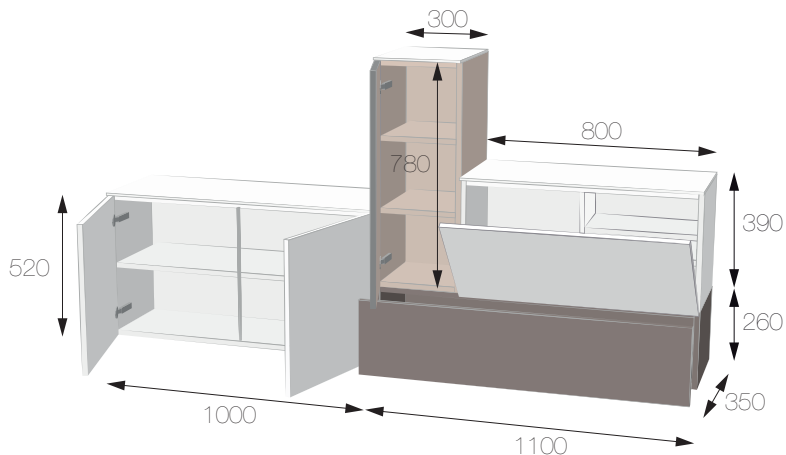

## LKJAKARTA15

- 1 meuble équipé d'1 étagère et fermé par 2 portes battantes
- 1 meuble équipé de 2 étagères et fermé par 1 porte battante
- 1 meuble «fonctionnel» équipé d'1 séparation verticale, 2 étagères et fermé par abattant
- 1 meuble équipé d'1 bloc coulissant
- 3 habillages ép. 8 mm

### les dimensions

Dimensions totales : L 2100 x H 1040 x P 373

↳ Dimensions totales variables dans l'assistant

### les +

Ce buffet dissimule, derrière un jeu de coloris et de forme original, un très beau volume de rangement

L'autre moitié est subdivisée avec les 2 étagères et permet de mieux répartir le rangement des plus petits objets : tasses, sucre, confitures ...

Un abattant fonctionnel permet d'organiser la répartition des étagères pour libérer complètement une moitié du meuble qui peut alors abriter machine à café, bouilloire, grille pain

L'abattant ouvert propose une surface temporaire de dépose, à proximité du coin repas ...