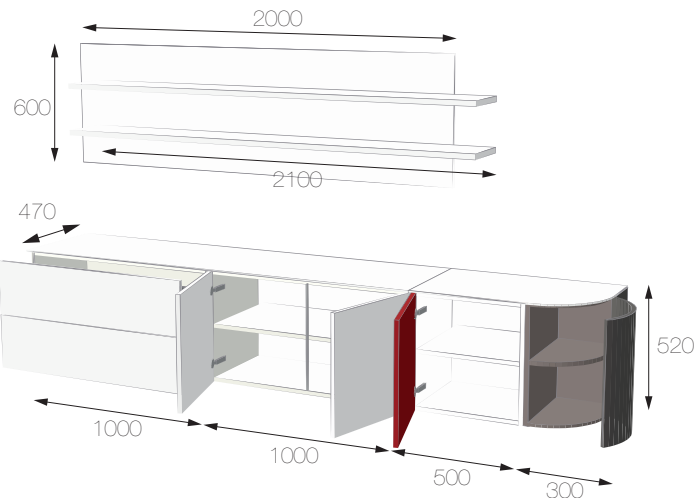

BOMBAY

LKBOMBAY1309

2 meubles équipés de blocs coulissants

1 meuble équipé d'1 étagère et fermé par 2 portes battantes

1 meuble équipé d'1 étagère et fermé par 1 porte battante

1 meuble équipé d'1 étagère et fermé par 1 porte battante galbée en laque micron

2 habillages ép. 8 mm, dont 1 avec découpe arrondie

1 panel ONE et 2 étagères ép. 25 mm avec débords à droite

les coloris

Composition : Mélaminé Blanc 3D700 mat, Caneo mat et Porpora / Loft micron Caneo

Disponibles dans les finitions suivantes :

■ façade + joue • caisson/structure

	Rubic's	Linéaires	Panel
Mélaminé	■ ●	●	●
Stratifié	■	●	●
Laque High Gloss	■	●	●
Laque Micron	■	●	●
Laque brillante	■		
Bois	■	●	●

les dimensions

Dimensions totales : L 2809 H 1700 P 493