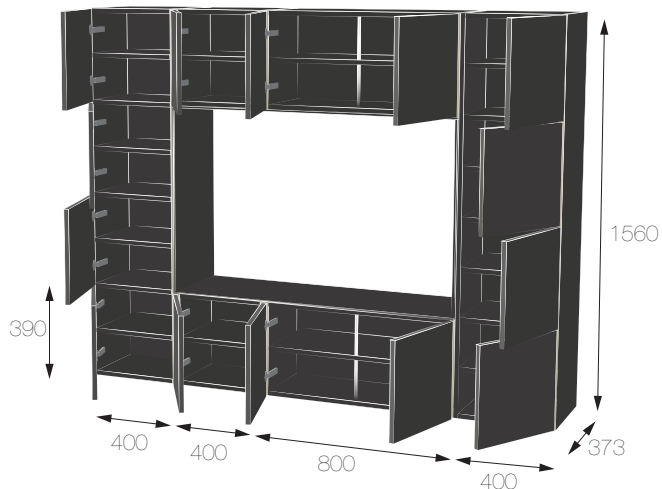

DALLAS

TVDALLAS1205

2 meubles équipés chacun de 7 étagères, fermés par 4 portes

2 meubles équipés chacun de 1 étagère, fermés par 1 porte

2 meubles équipés de 1 étagère, fermés par 2 portes

4 habillages ép. 8 mm

les coloris

Composition : Caneo mat

Disponibles dans les finitions suivantes :

■ façade + joue ● caisson/structure

	Rubic's	Linéaires
Mé laminé	■ ●	●
Stratifé	■	●
Laque High Gloss	■	●
Laque Micron	■	●
Laque brillante	■	●
Bois	■	●

les dimensions

Dimensions totales : L 2000 H 1560 P 373

les +

Au delà de son espace TV, c'est un ensemble très décoratif et équilibré qui cache une multitude de rangement

Derrière chaque porte, 2 étagères, dont une réglable en hauteur