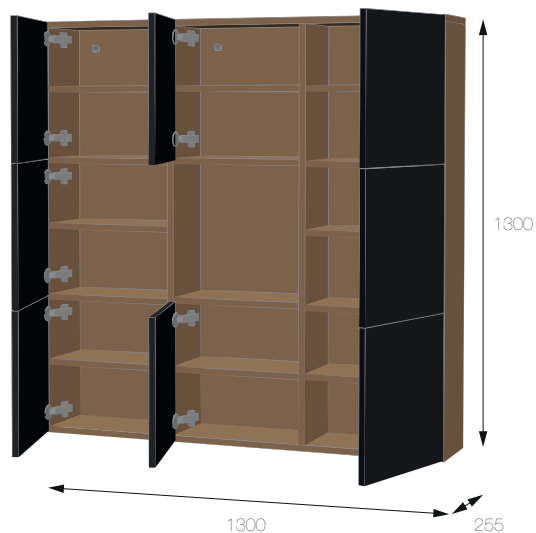

AGRA

LKAGRA17

1 bibliothèque verticale ép. 19 mm composée de 2 joues intermédiaires, 6 étagères fixes, 8 étagères mobiles, 1 casier ouvert et 8 portes battantes

les coloris

Composition : Mélaminé Cognac, Caneo

Disponibles dans les finitions suivantes :

■ façade + joue ● caisson/structure

Biblio

Mélaminé	■ ●
Stratifié	■
Laque High Gloss	■ ●
Laque Micron	■ ●
Laque brillante	
Bois	■ ●

les dimensions

Dimensions totales : L 1300 H 1300 P 255

les +

Ranger un maximum dans une profondeur minimum, elle sait optimiser les espaces
Un côté cubique qui traverse les modes avec son quadrillage régulier autour d'un écran central
Une intemporelle en somme...