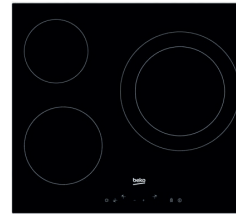

Plaque vitro HIC63S • 3 foyers radiants Highlight • 5.7 kW • Garantie 2 ans pièces, main d'oeuvre et déplacement